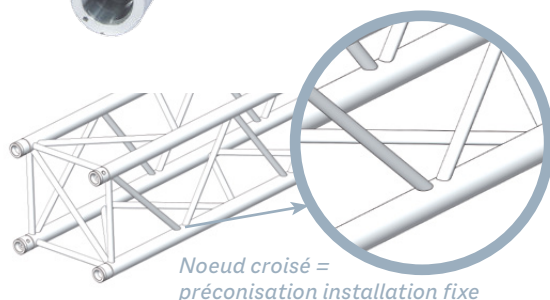

SZ 290 CARRÉE

SZ 290

CHARGES MAXIMALES (1/100) *

Portée (m)	Flèche (mm)	Q	P1	P2 P2	P3 P3 P3	P4 P4 P4 P4	SW (kg)
		(kg/ml)	(kg)	(kg/pt2)	(kg/pt3)	(kg/pt4)	
1	10	1545	1545	772	515	386	5
2	20	770	1540	770	513	385	10
3	30	512	1260	767	512	384	15
4	40	382	936	707	471	382	20
5	50	301	740	561	374	312	25
6	60	207	607	463	309	258	30
7	70	151	511	392	261	219	35
8	80	115	438	339	226	189	40
9	90	89	380	296	197	166	45
10	100	71	332	262	175	147	50
11	110	58	293	233	155	131	55
12	120	48	259	209	139	118	60
13	130	40	229	188	125	106	65
14	140	34	203	170	113	96	70
15	150	29	180	154	102	87	75
16	160	25	159	139	93	80	80
17	170	21	140	121	84	71	85
18	180	17	122	101	75	60	90
19	190	14	106	83	62	50	95
20	200	11	91	68	51	42	100

Sous réserve que l'utilisateur ait vérifié au préalable la stabilité au non-basculement de la poutre

*Bien comprendre les taux de flèche, se reporter à l'introduction

SZ 290 CARRÉE

POUTRES LIVRÉES SANS KIT

LONGUEUR (m)	0,25	0,29	0,50	0,71	0,740	1,00	1,50	2,00	2,50	3,00	3,50	4,00
POIDS (kg)	2,7	2,7	3,6	4	4,3	5,7	8	10	12	18,5	19	19,8
RÉFÉRENCE	SZ29025	SZ29029	SZ29050	SZ29071	SZ29074	SZ29100	SZ29150	SZ29200	SZ29250	SZ29300	SZ29350	SZ29400

CERCLES LIVRÉS AVEC KITS

Ø EXTÉRIEUR (m)	2,00	2,50	3,00	4,00	5,00	6,00	7,00	8,00	12,00	14,00	15,00
NBRE ÉLÉMENTS	2	2	4	4	6	6	8	8	12	14	16
RÉFÉRENCE	SZC29200	SZC29250	SZC29300	SZC29400	SZC29500	SZC29600	SZC29700	SZC29800	SZC291200	SZC291400	SZC291500