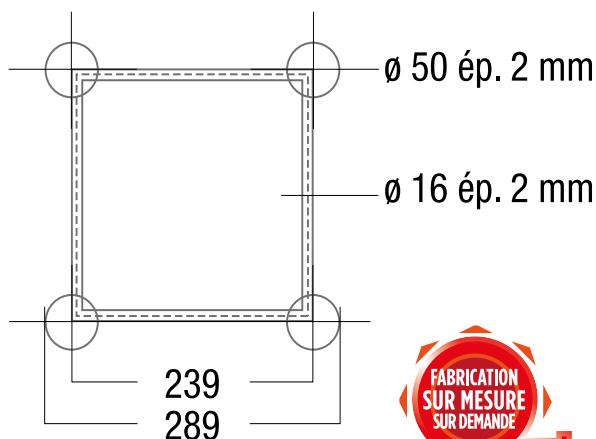

SZ 290 CARRÉE

SZ 290

CHARGES MAXIMALES (1/100) *

Portée (m)	Flèche (mm)	Q	P1	P2 P2	P3 P3 P3	P4 P4 P4 P4	SW (kg)
		(kg/ml)	(kg)	(kg/pt2)	(kg/pt3)	(kg/pt4)	
1	10	1545	1545	772	515	386	5
2	20	770	1540	770	513	385	10
3	30	512	1260	767	512	384	15
4	40	382	936	707	471	382	20
5	50	301	740	561	374	312	25
6	60	207	607	463	309	258	30
7	70	151	511	392	261	219	35
8	80	115	438	339	226	189	40
9	90	89	380	296	197	166	45
10	100	71	332	262	175	147	50
11	110	58	293	233	155	131	55
12	120	48	259	209	139	118	60
13	130	40	229	188	125	106	65
14	140	34	203	170	113	96	70
15	150	29	180	154	102	87	75
16	160	25	159	139	93	80	80
17	170	21	140	121	84	71	85
18	180	17	122	101	75	60	90
19	190	14	106	83	62	50	95
20	200	11	91	68	51	42	100

CHARGES PRÉCONISÉES (1/300) *

Portée (m)	Flèche (mm)	Q	P1	P2 P2	P3 P3 P3	P4 P4 P4 P4	SW (kg)
		(kg/ml)	(kg)	(kg/pt2)	(kg/pt3)	(kg/pt4)	
1	3	1545	1545	772	515	386	5
2	7	770	1540	770	513	385	10
3	10	512	1260	767	512	384	15
4	13	382	936	707	471	382	20
5	17	301	740	561	374	312	25
6	20	194	607	422	304	239	30
7	23	120	511	304	219	172	35
8	27	79	379	226	163	129	40
9	30	54	286	172	124	98	45
10	33	38	218	132	96	76	50
11	37	27	167	103	75	60	55
12	40	20	126	79	58	47	60
13	43	15	94	61	45	36	65
14	47	11	67	45	34	28	70
15	50	8	44	32	25	21	75
16	53	5	25	22	17	15	80
17	57	4	8	12	11	9	85
18	60	2	N.A	4	5	5	90
19	63	1	N.A	N.A	N.A	1	95
20	67	0	N.A	N.A	N.A	N.A	100

LONGUEUR (m)	0,25	0,29	0,50	0,71	0,740	1,00	1,50	2,00	2,50	3,00	3,50	4,00
POIDS (kg)	2,7	2,7	3,6	4	4,3	5,7	8	10	12	18,5	19	19,8
RÉFÉRENCE	SZ29025	SZ29029	SZ29050	SZ29071	SZ29074	SZ29100	SZ29150	SZ29200	SZ29250	SZ29300	SZ29350	SZ29400

CERCLES LIVRÉS AVEC KITS

Ø EXTÉRIEUR (m)	2,00	2,50	3,00	4,00	5,00	6,00	7,00	8,00	12,00	14,00	15,00
NBRE ÉLÉMENTS	2	2	4	4	6	6	8	8	12	14	16
RÉFÉRENCE	SZC29200	SZC29250	SZC29300	SZC29400	SZC29500	SZC29600	SZC29700	SZC29800	SZC291200	SZC291400	SZC291500