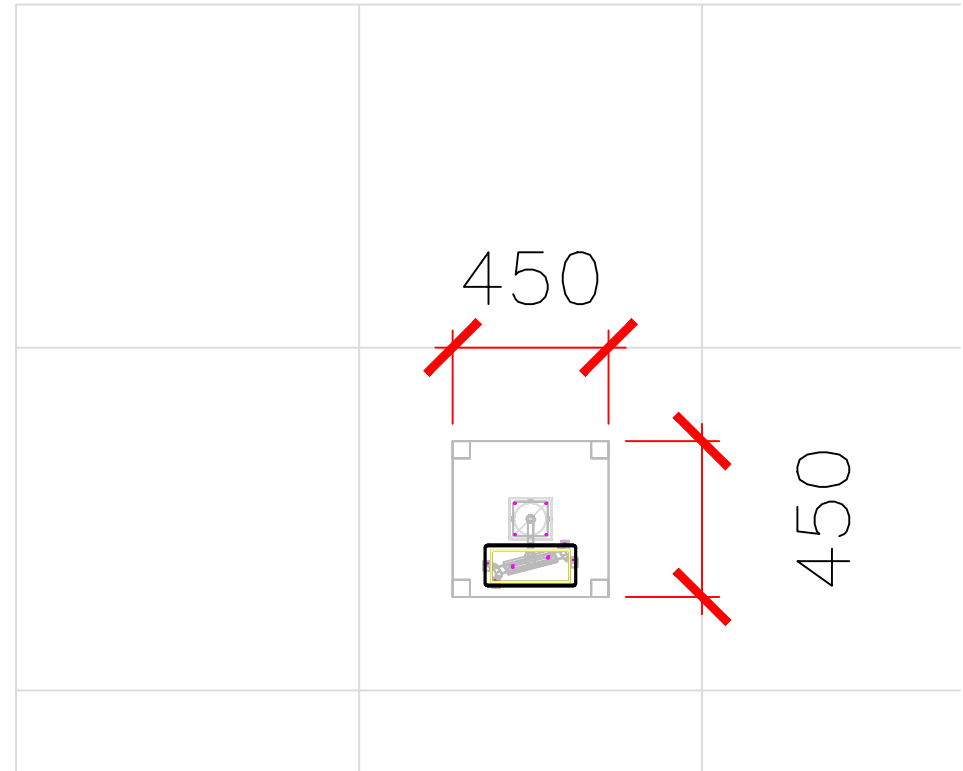

# Borne Tablette tactile

 www.adexpo.fr	a d e x p o ZI. Colbert - Rue Emile Druart 51100 Reims - France etude@adexpo.fr Tel: +33 3 26 07 6613	N° Projet: PR2012_232 N° Dessin: TABLETTE MULTIMEDIA Dessiné par: paul
	Projet: AD_VIDEO-SON-LUMIERE Dessin: TABLETTE_MULTIMEDIA.dwg Client: ADEXPO Salon: ATELIER Dates:	Créé le: 13/03/2014 Dernière Modification: 13/03/2014 Vérifié par: Lieu: Hall Stand
 OSPI SOCIÉTÉ ANORMAINE SERVICE PARTNER INTERNATIONAL		