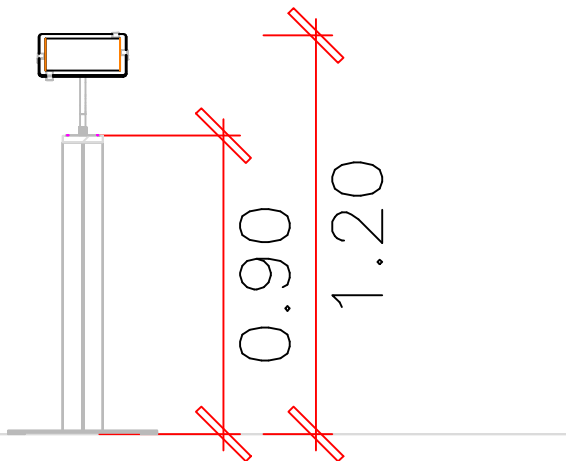

# Borne Tablette tactile

 www.adexpo.fr	a d e x p o ZI. Colbert - Rue Emile Druart 51100 Reims - France etude@adexpo.fr Tel: +33 3 26 07 6613	N° Projet: PR2012_232 N° Dessin: TABLETTE MULTIMEDIA Dessiné par: paul
	Projet: AD_VIDEO-SON-LUMIERE Dessin: TABLETTE_MULTIMEDIA.dwg Client: ADEXPO Salon: ATELIER Dates:	Créé le: 13/03/2014 Dernière Modification: 13/03/2014 Vérifié par: Lieu: Hall Stand
 OSPI SOCIÉTÉ ANORMAINE SERVICE PARTNER INTERNATIONAL		