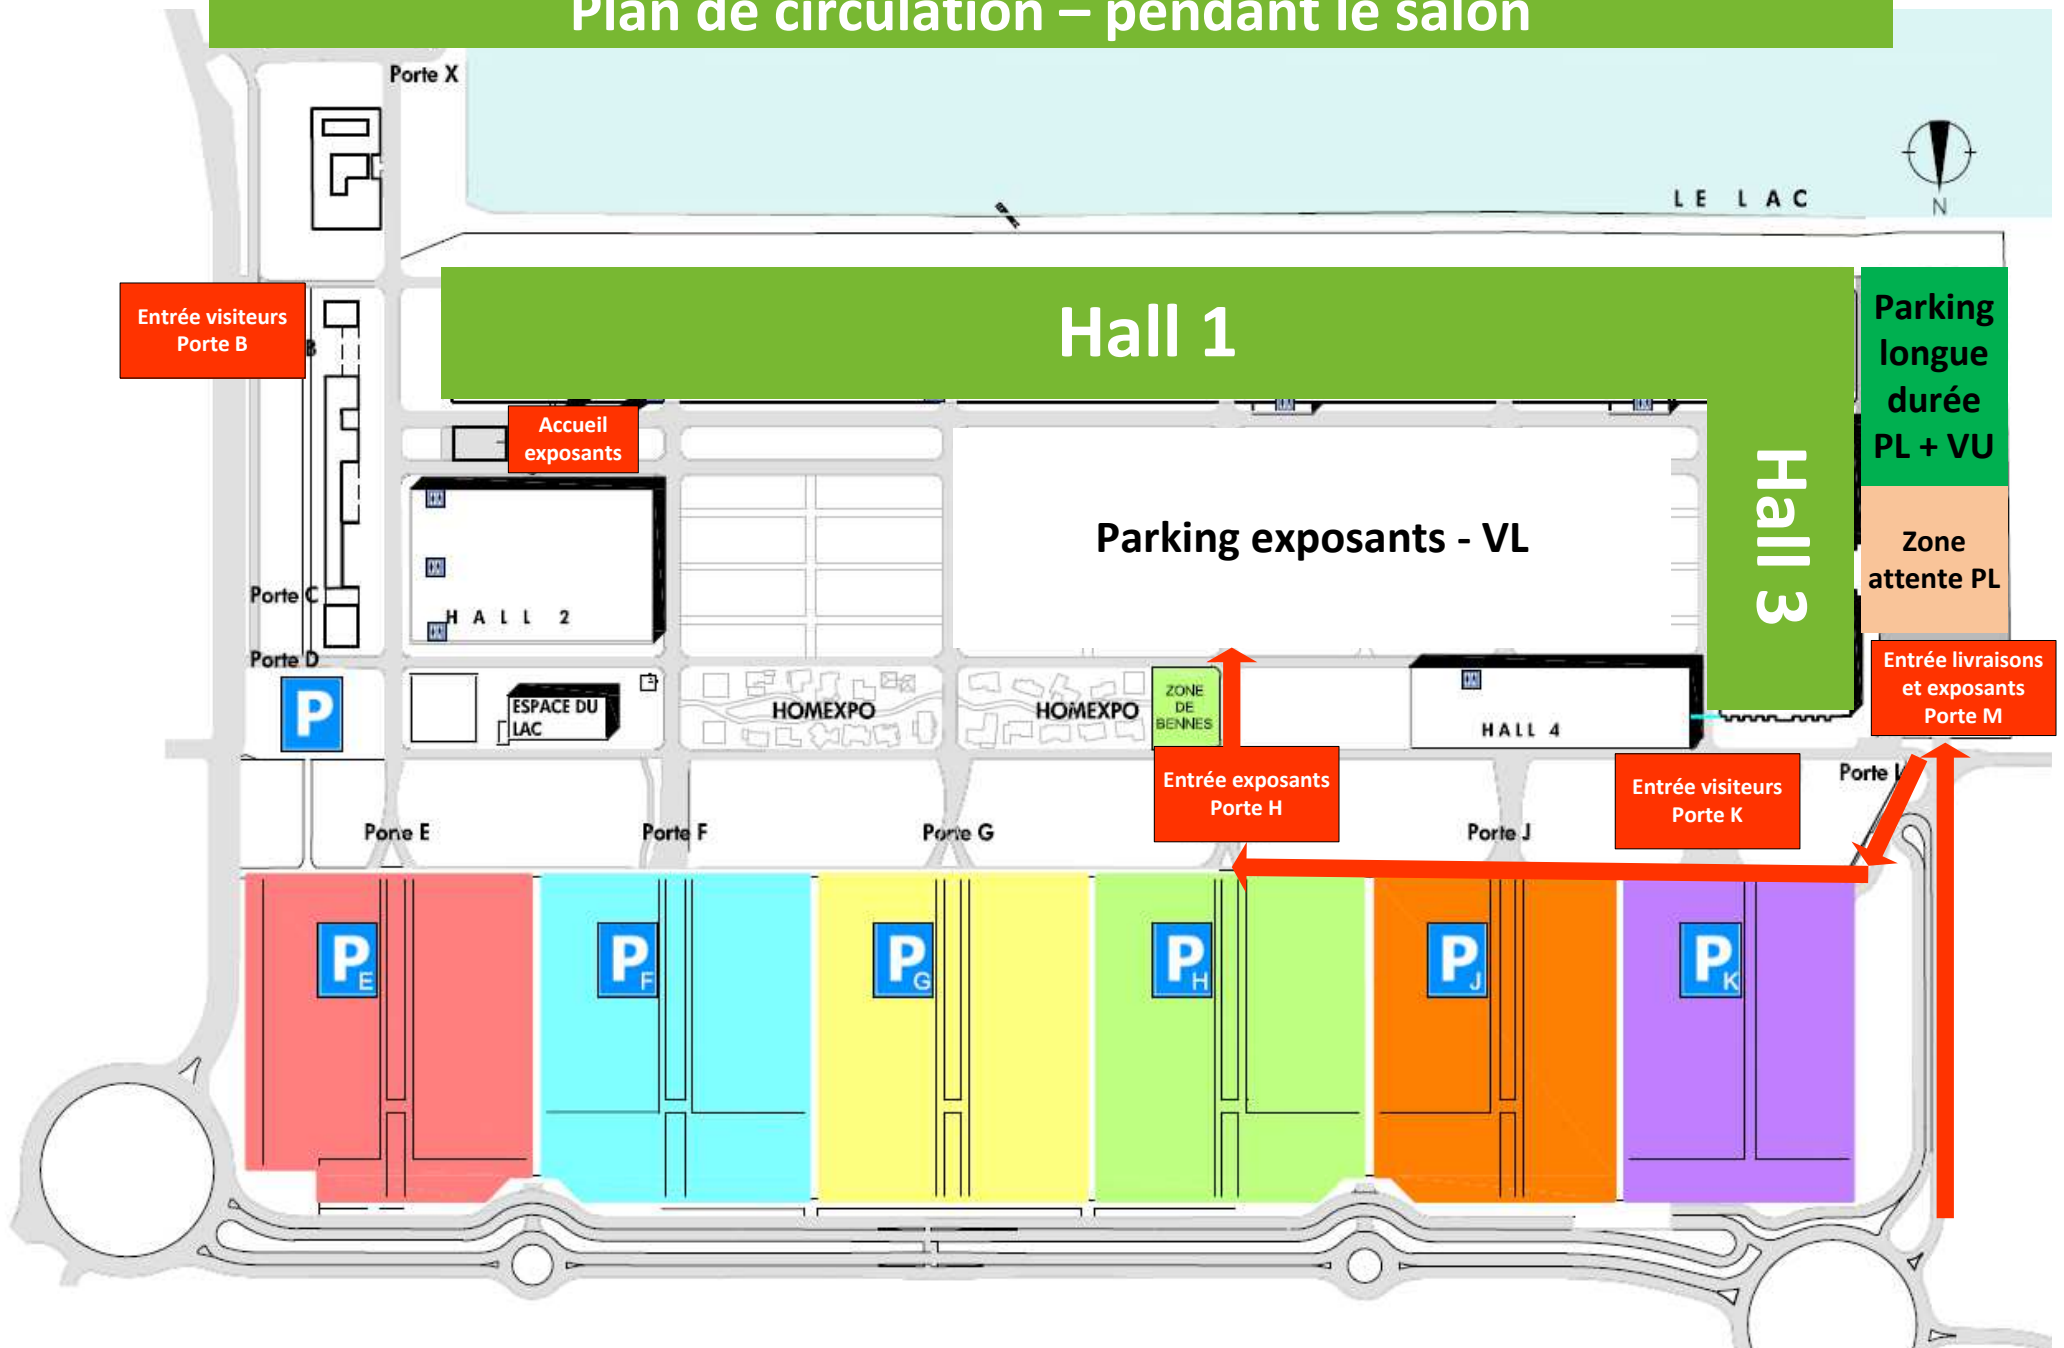

VINITECH - SIFEL 2016

Plan de circulation – pendant le salon

VINITECH - SIFEL 2016

Plan de circulation – MONTAGE / DEMONTAGE